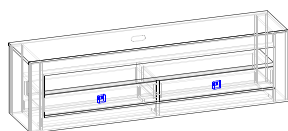

1100x425x1135

Стеллаж
арт. С206

R.L

800x425x1135

Полка
арт. П2.L

Lx250x50
(L(длина) 1000. 1420. 1800)

Тумба ТВ
арт. Т207

1420x425x499

Тумба ТВ
арт. Т208

1800x425x499

База арт. Б - L ; X1, X2, X3...
(для стенок)

Lx438x126

L (мм) длина базы. Расчет: сумма ширин изделий +28мм

X1, X2, X3... (шт) перечень изделий в композиции, слева направо.

Пример в тех. каталоге композиций «Pitti»