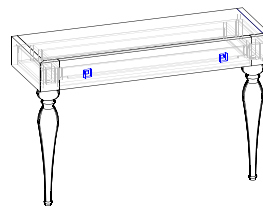

Комплект полок
Арт. П491

460x555x1557
для арт.Ш231, Ш241

Полка
Арт. П973.L

891x555x26 для арт.Ш231, Ш241
900x555x26 для арт.Ш221

Блок ящиков Арт. Б472

438x474x368 для арт.П491, Ш231

Блок ящиков Арт. Б970

888x474x368 для арт.Ш231, Ш241
898x474x368 для арт.Ш221

Комод 2-3 ящ
арт. К209

2026x538x927

Комод широкий
арт. К212

1128x538x927

Комод высокий
арт. К213

635x538x1275

Тумба
арт. Т210

635x438x625

Стол консоль
арт. С214

1217x416x768

Стол туалетный
арт. С215

1217x416x768

Полка
арт. П218

800x330x1100

Полка
арт. П219

1100x330x1134