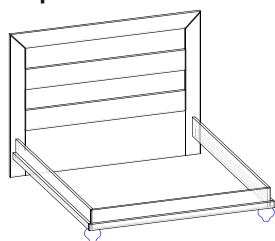

Стол консоль
арт. С214

1217x416x768

Стол туалетный
арт. С215

1217x416x768

Полка
арт. П218

800x330x1100

Полка
арт. П219

1100x330x1134

Зеркало
арт. 222

2000x30x800

Зеркало
арт. 223

1050x30x1050

Стол журнальный
арт. С216

1000x1000x300

Кровать

Арт. КР214 1670x2100x1400
матрац 2000x1400x180
решетка 2000x1400

Арт. КР224 1870x2100x1400
матрац 2000x1600x180
решетка 2000x1600

Арт. КР234 2070x2100x1400
матрац 2000x1800x180
решетка 2000x1800

Кровать, заказной вариант h=1200 мм

Арт. КР214 1670x2100x1200
матрац 2000x1400x180
решетка 2000x1400