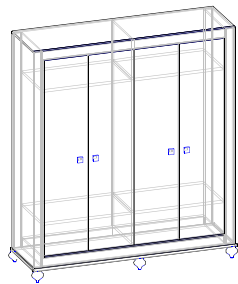

Набор мебели для общей комнаты Pitti

Шкаф 2-х дв
арт. Ш221

Шкаф 3-х дв
арт. Ш231

Шкаф 4-х дв
арт. Ш241

1130x625x2278

1580x625x2278

2030x625x2278

Дополнительные опции

Комплект полок
Арт. П491

460x555x1557
для арт.Ш231, Ш241

Полка
Арт. П973.L

891x555x26 для арт.Ш231, Ш241
900x555x26 для арт.Ш221

Блок ящиков Арт. Б472

438x474x368 для арт.П491, Ш231

Блок ящиков Арт. Б970

888x474x368 для арт.Ш231, Ш241
898x474x368 для арт.Ш221

Комод 2-3 ящ
арт. К209

2026x538x927

Комод широкий
арт. К212

1128x538x927

Комод высокий
арт. К213

635x538x1275

Тумба
арт. Т210

635x438x625

Стол консоль
арт. С214

1217x416x768

Стол туалетный
арт. С215

1217x416x768

Полка
арт. П218

800x330x1100

Полка
арт. П219

1100x330x1134