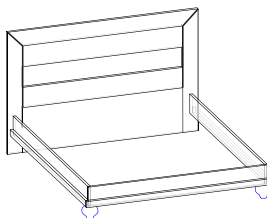

Стол консоль
арт. С214

1217x416x768

Стол туалетный
арт. С215

1217x416x768

Полка
арт. П218

800x330x1100

Полка
арт. П219

1100x330x1134

Зеркало
арт. 222

2000x30x800

Зеркало
арт. 223

1050x30x1050

Стол журнальный
арт. С216

1000x1000x300

Кровать

Арт. КР214 1670x2100x1400
матрац 2000x1400x180
решетка 2000x1400

Арт. КР224 1870x2100x1400
матрац 2000x1600x180
решетка 2000x1600

Арт. КР234 2070x2100x1400
матрац 2000x1800x180
решетка 2000x1800

Кровать, заказной вариант h=1200 мм

Арт. КР214 1670x2100x1200
матрац 2000x1400x180
решетка 2000x1400