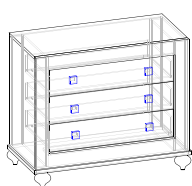

Набор мебели для общей комнаты Pitti

Шкаф 2-х дв
арт. Ш221

Шкаф 3-х дв
арт. Ш231

Шкаф 4-х дв
арт. Ш241

1130x625x2278

1580x625x2278

2030x625x2278

Дополнительные опции

Комплект полок
Арт. П491

460x555x1557
для арт.Ш231, Ш241

Полка
Арт. П973.L

891x555x26 для арт.Ш231, Ш241
900x555x26 для арт.Ш221

Блок ящиков Арт. Б472

438x474x368 для арт.П491, Ш231

Блок ящиков Арт. Б970

888x474x368 для арт.Ш231, Ш241
898x474x368 для арт.Ш221

Комод 2-3 ящ
арт. К209

2026x538x927

Комод широкий
арт. К212

1128x538x927

Комод высокий
арт. К213

635x538x1275

Тумба
арт. Т210

635x438x625

Стол консоль
арт. С214

1217x416x768

Стол туалетный
арт. С215

1217x416x768

Полка
арт. П218

800x330x1100

Полка
арт. П219

1100x330x1134