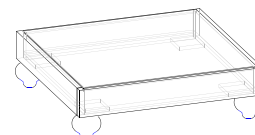

Стол консоль
арт. С214

1217x416x768

Стол туалетный
арт. С215

1217x416x768

Полка
арт. П218

800x330x1100

Полка
арт. П219

1100x330x1134

Зеркало
арт. 222

2000x30x800

Зеркало
арт. 223

1050x30x1050

Стол журнальный
арт. С216

1000x1000x300

Кровать

Арт. КР214 1670x2100x1400
матрац 2000x1400x180
решетка 2000x1400

Арт. КР224 1870x2100x1400
матрац 2000x1600x180
решетка 2000x1600

Арт. КР234 2070x2100x1400
матрац 2000x1800x180
решетка 2000x1800

Кровать, заказной вариант h=1200 мм

Арт. КР214 1670x2100x1200
матрац 2000x1400x180
решетка 2000x1400