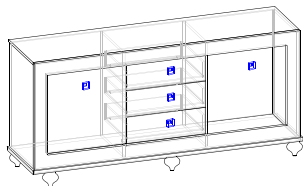

Набор мебели для общей комнаты Pitti

Шкаф 2-х дв
арт. Ш221

Шкаф 3-х дв
арт. Ш231

Шкаф 4-х дв
арт. Ш241

1130x625x2278

1580x625x2278

2030x625x2278

Дополнительные опции

Комплект полок
Арт. П491

460x555x1557
для арт.Ш231, Ш241

Полка
Арт. П973.L

891x555x26 для арт.Ш231, Ш241
900x555x26 для арт.Ш221

Блок ящиков Арт. Б472

438x474x368 для арт.П491, Ш231

Блок ящиков Арт. Б970

888x474x368 для арт.Ш231, Ш241
898x474x368 для арт.Ш221

Комод 2-3 ящ
арт. К209

2026x538x927

Комод широкий
арт. К212

1128x538x927

Комод высокий
арт. К213

635x538x1275

Тумба
арт. Т210

635x438x625

Стол консоль
арт. С214

1217x416x768

Стол туалетный
арт. С215

1217x416x768

Полка
арт. П218

800x330x1100

Полка
арт. П219

1100x330x1134